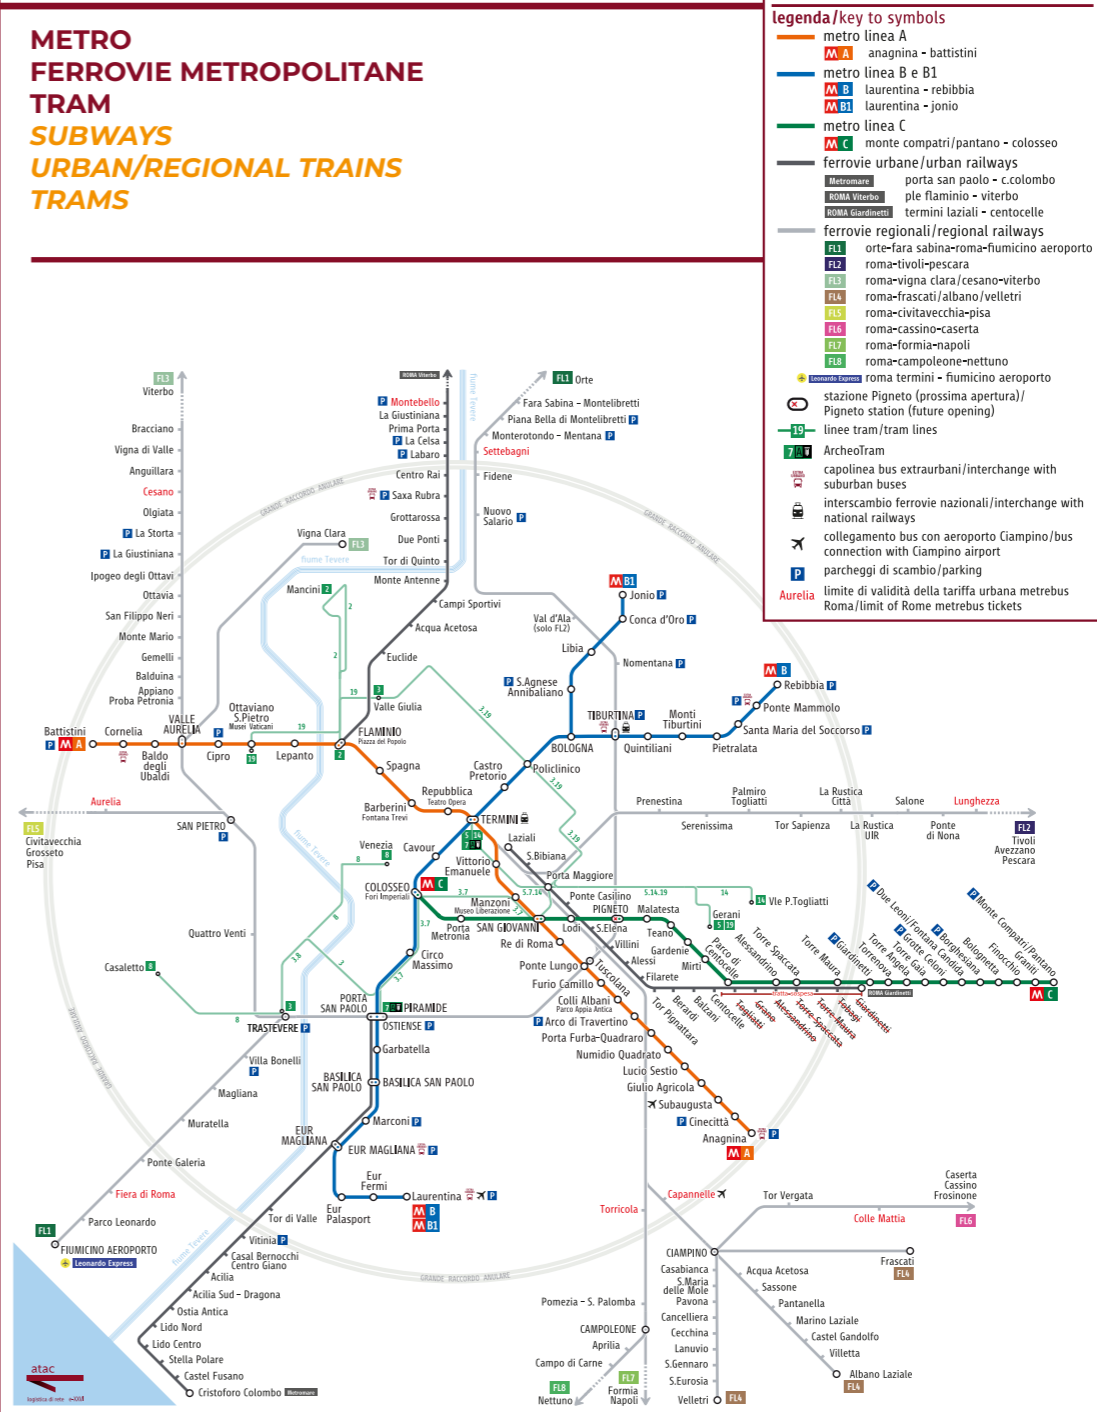

4 FONTANA DI TREVI

TAV. D2 - Piazza di Trevi

5 PANTHEON

TAV. C2 - Piazza della Rotonda

6 PIAZZA DI SPAGNA

TAV. D2

7 VATICANO (Basilica e Musei)

TAV. B2 - Basilica di San Pietro in Vaticano: Piazza San Pietro
Musei Vaticani: Viale Vaticano, 100

16 QUIRINALE

TAV. D2 - Palazzo: Piazza del Quirinale

17 VIA DEL CORSO

TAV. C2

18 BASILICA DI SAN GIOVANNI IN LATERANO

TAV. F3 - Piazza di San Giovanni in Laterano

19 BASILICA DI SANTA MARIA MAGGIORE

TAV. E2 - Piazza di Santa Maria Maggiore

MUSEO DELLE MURA

TAV. E3 - Via di Porta San Sebastiano, 18

MUSEO NAPOLEONICO

TAV. C2 - Piazza di Ponte Umberto I, 1

MUSEO DI ROMA

TAV. C2 - Piazza Navona, 2

MUSEO DI ROMA IN TRASTEVERE

TAV. C3 - Piazza Sant'Egidio, 1B

MUSEO DELLA CIVILTÀ ROMANA

TAV. D3 - EUR
Piazza Giovanni Agnelli 10

TOURIST INFOPOINT

Consulta l'elenco completo

Check the full list

060608 www.turismoroma.it

ROMA PASS

ROMA official tourist card