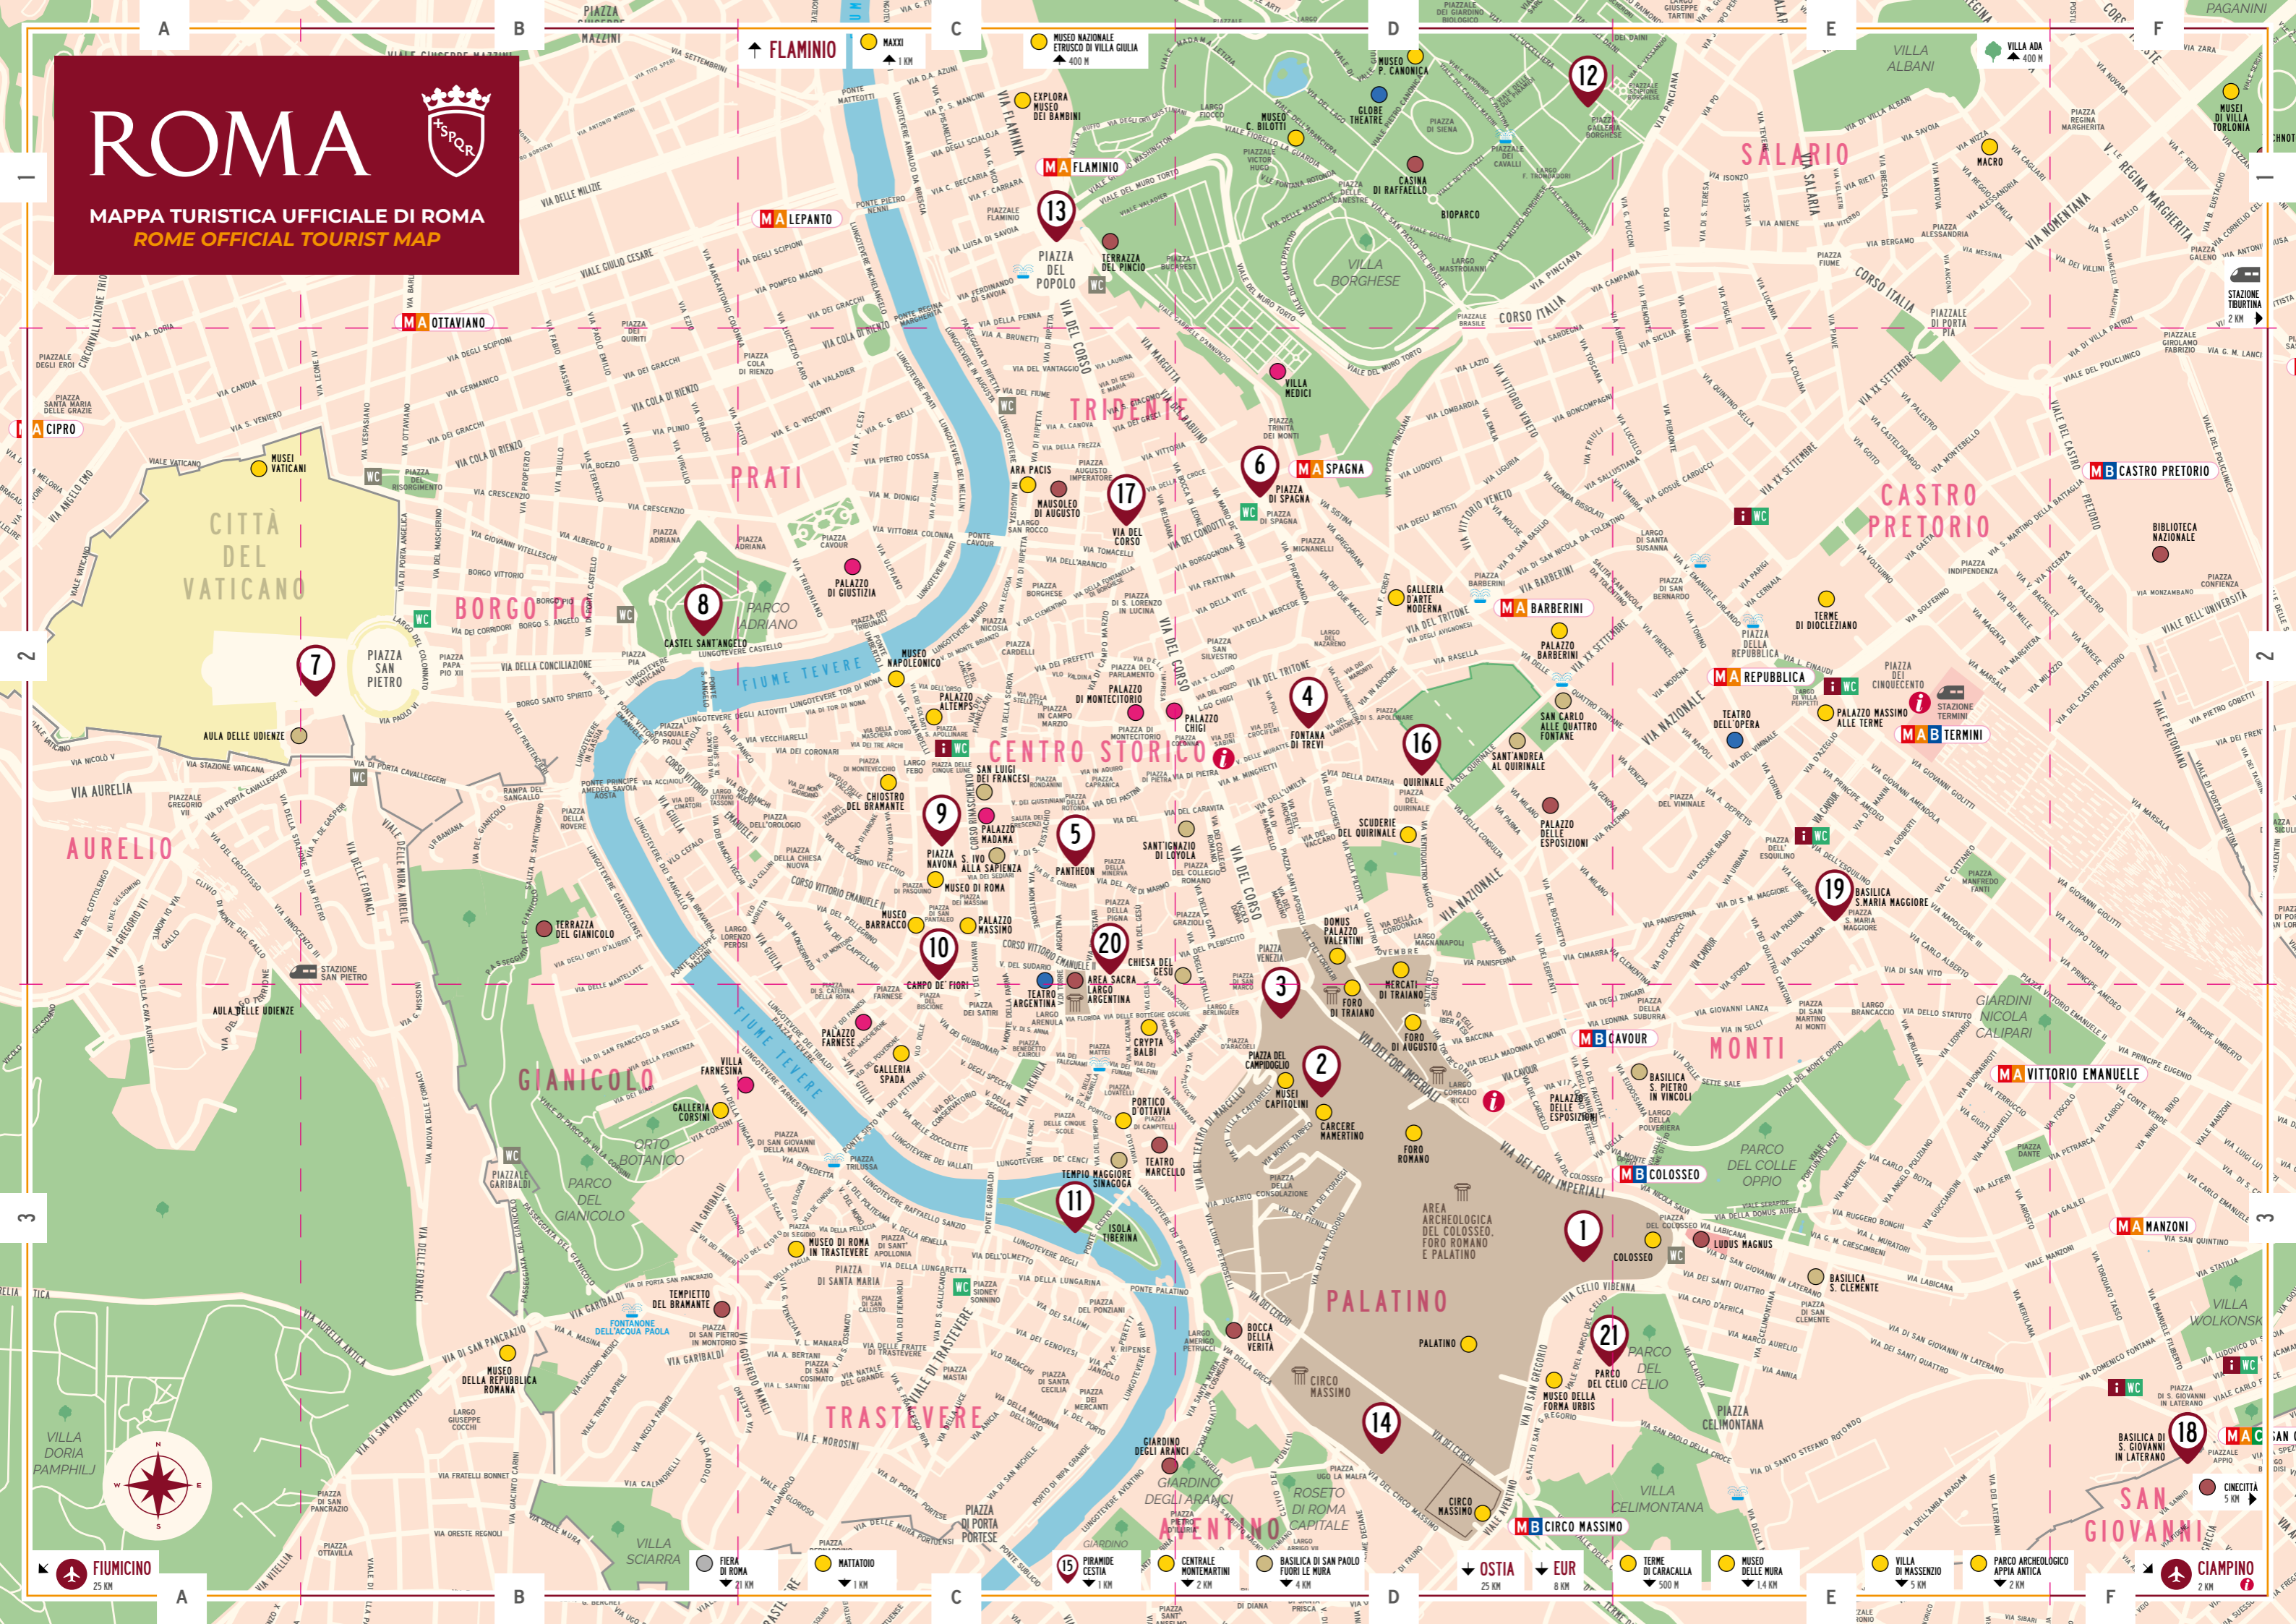

ROMA

MAPPA TURISTICA UFFICIALE DI ROMA
ROME OFFICIAL TOURIST MAP

FIUMICINO
25 KM

FIERA DI ROMA
21 KM

MATTAROT
1 KM

OSTIA
25 KM

EUR
8 KM

TERME DI CARACALLA
500 M

MUSEO DELLE MURA
1,4 KM

VILLA DI MASSENZIO
5 KM

PARCO ARCHEOLOGICO APPIA ANTICA
2 KM

CIAMPINO
2 KM

LUOGHI DI INTERESSE • POINTS OF INTEREST

1 AREA ARCHEOLOGICA DEL COLOSSEO, FORO ROMANO E PALATINO

TAV. D3 - Colosseo: Piazza del Colosseo
Foro Romano: Largo della Salara Vecchia 5/6
Palatino: Via di San Gregorio 30

2 CAMPIDOGLIO (Piazza)

TAV. D3 - Piazza del Campidoglio

3 PIAZZA VENEZIA (Palazzo Venezia, Altare della Patria)

TAV. D2 - Palazzo Venezia: Via del Plebiscito, 118
Altare della Patria: Via di San Pietro in Carcere

16 QUIRINALE

TAV. D2 - Palazzo: Piazza del Quirinale

17 VIA DEL CORSO

TAV. C2

18 BASILICA DI SAN GIOVANNI IN LATERANO

TAV. F3 - Piazza di San Giovanni in Laterano

19 BASILICA DI SANTA MARIA MAGGIORE

TAV. E2 - Piazza di Santa Maria Maggiore